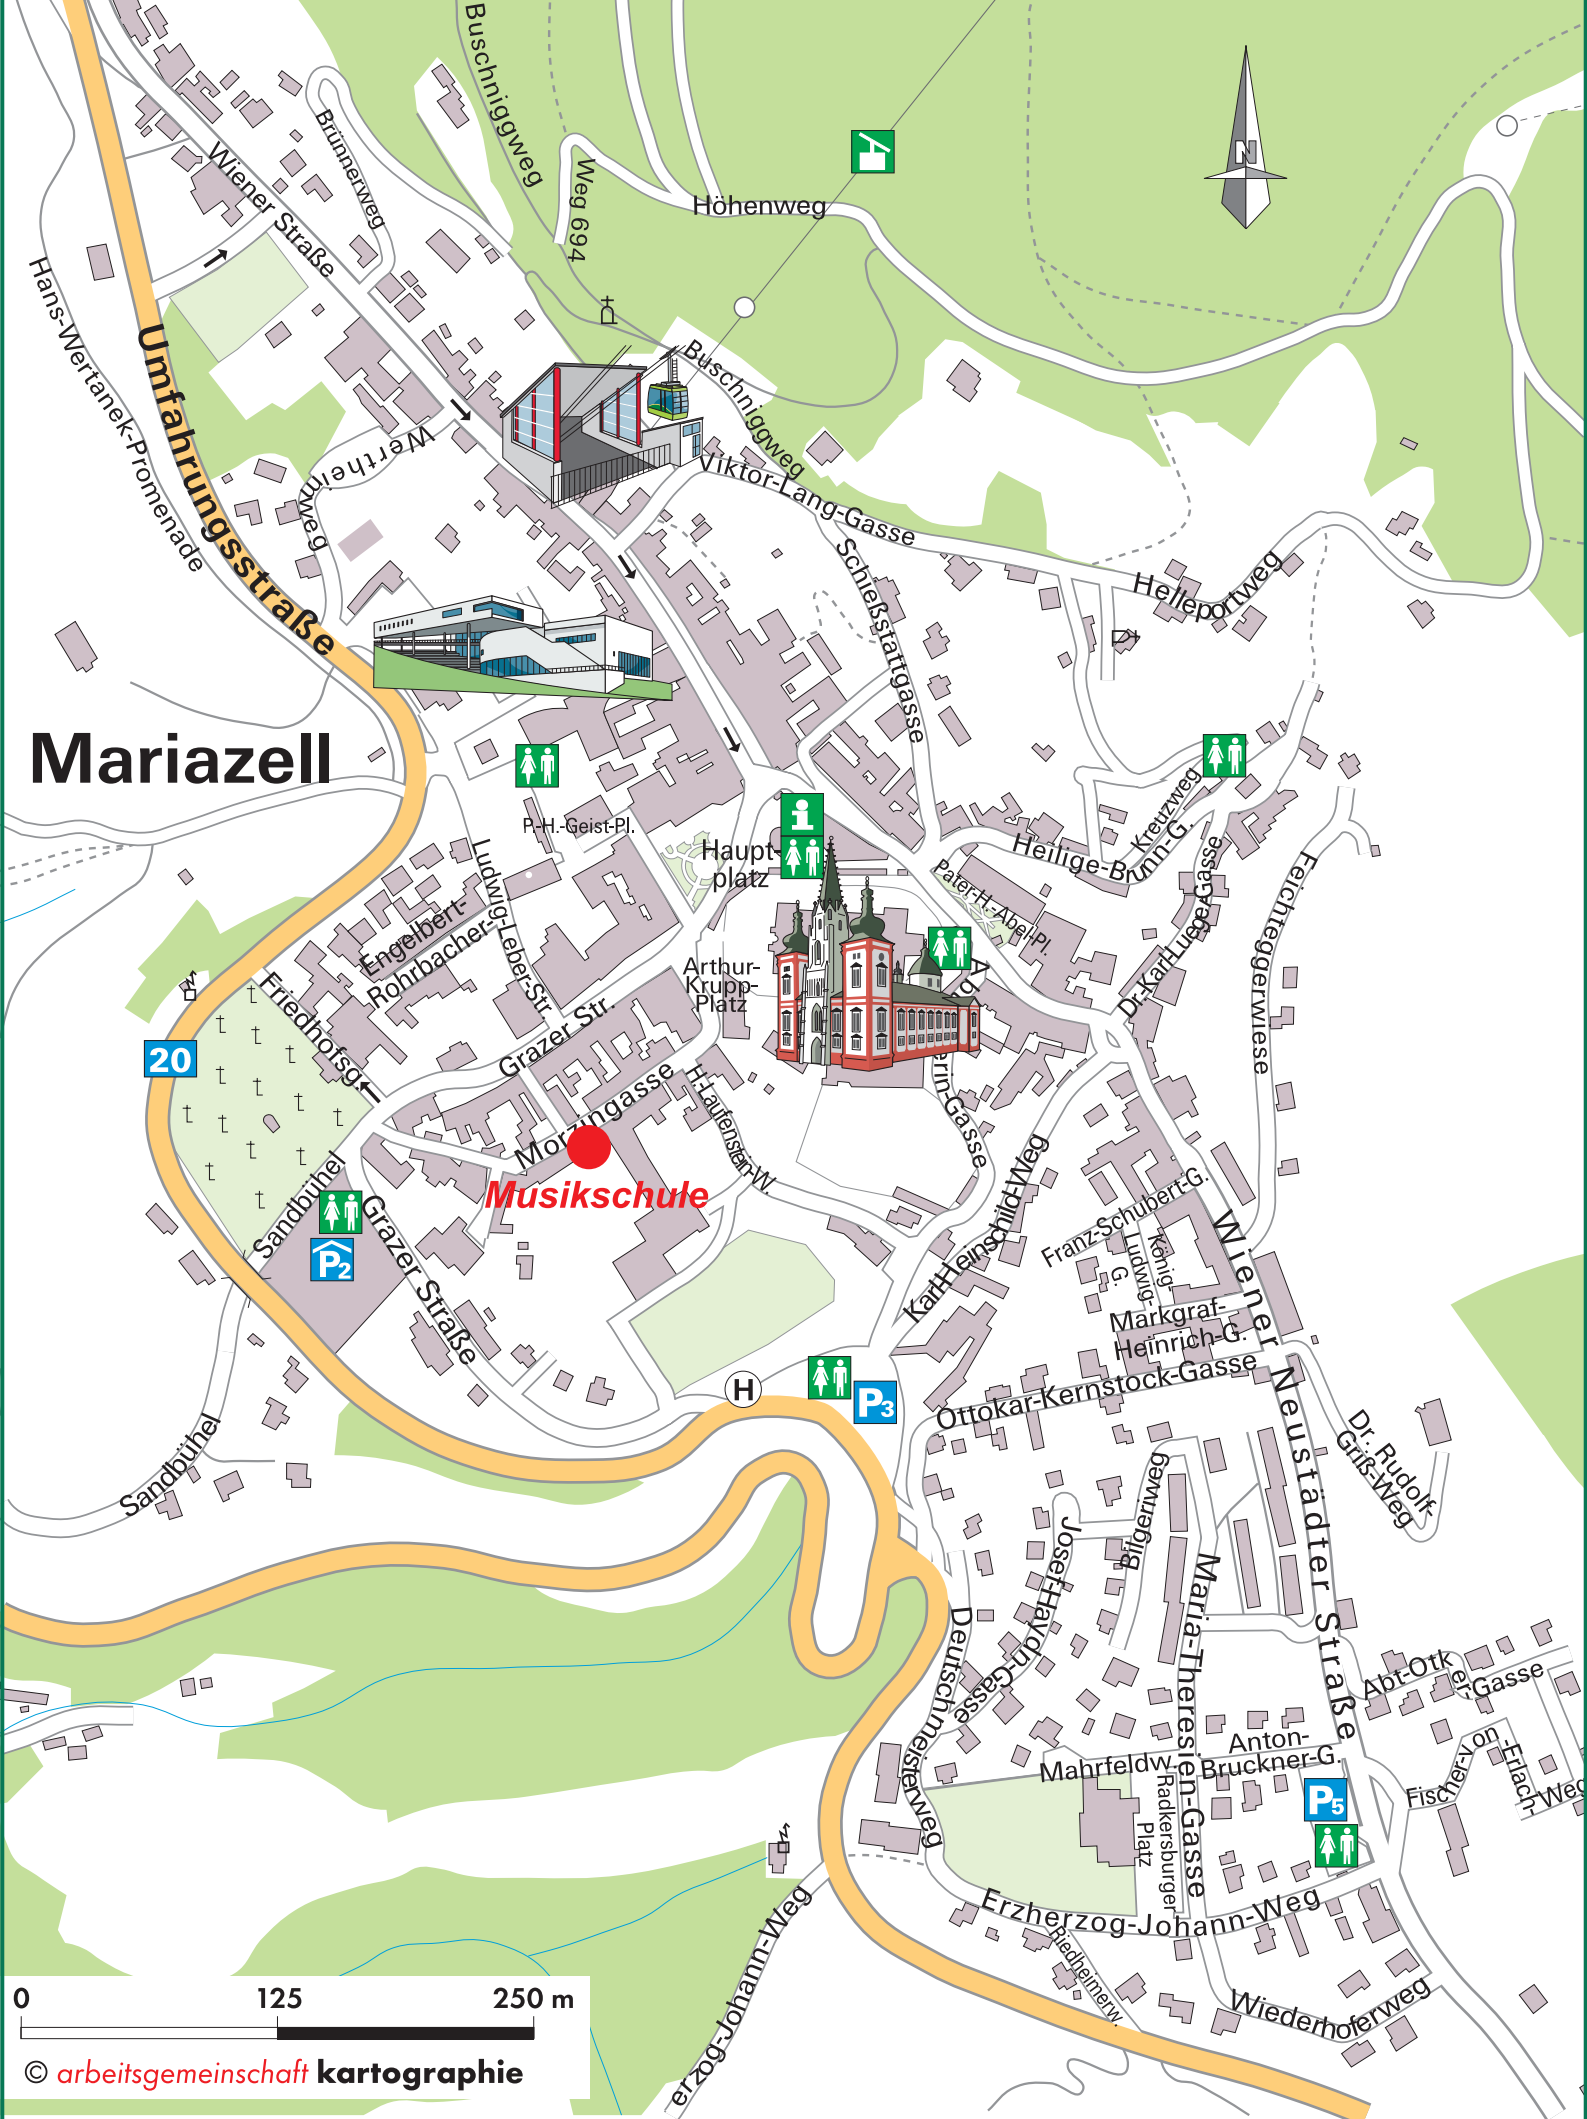

# Mariazell

**Musikschule**

0 125 250 m

© arbeitgemeinschaft kartographie